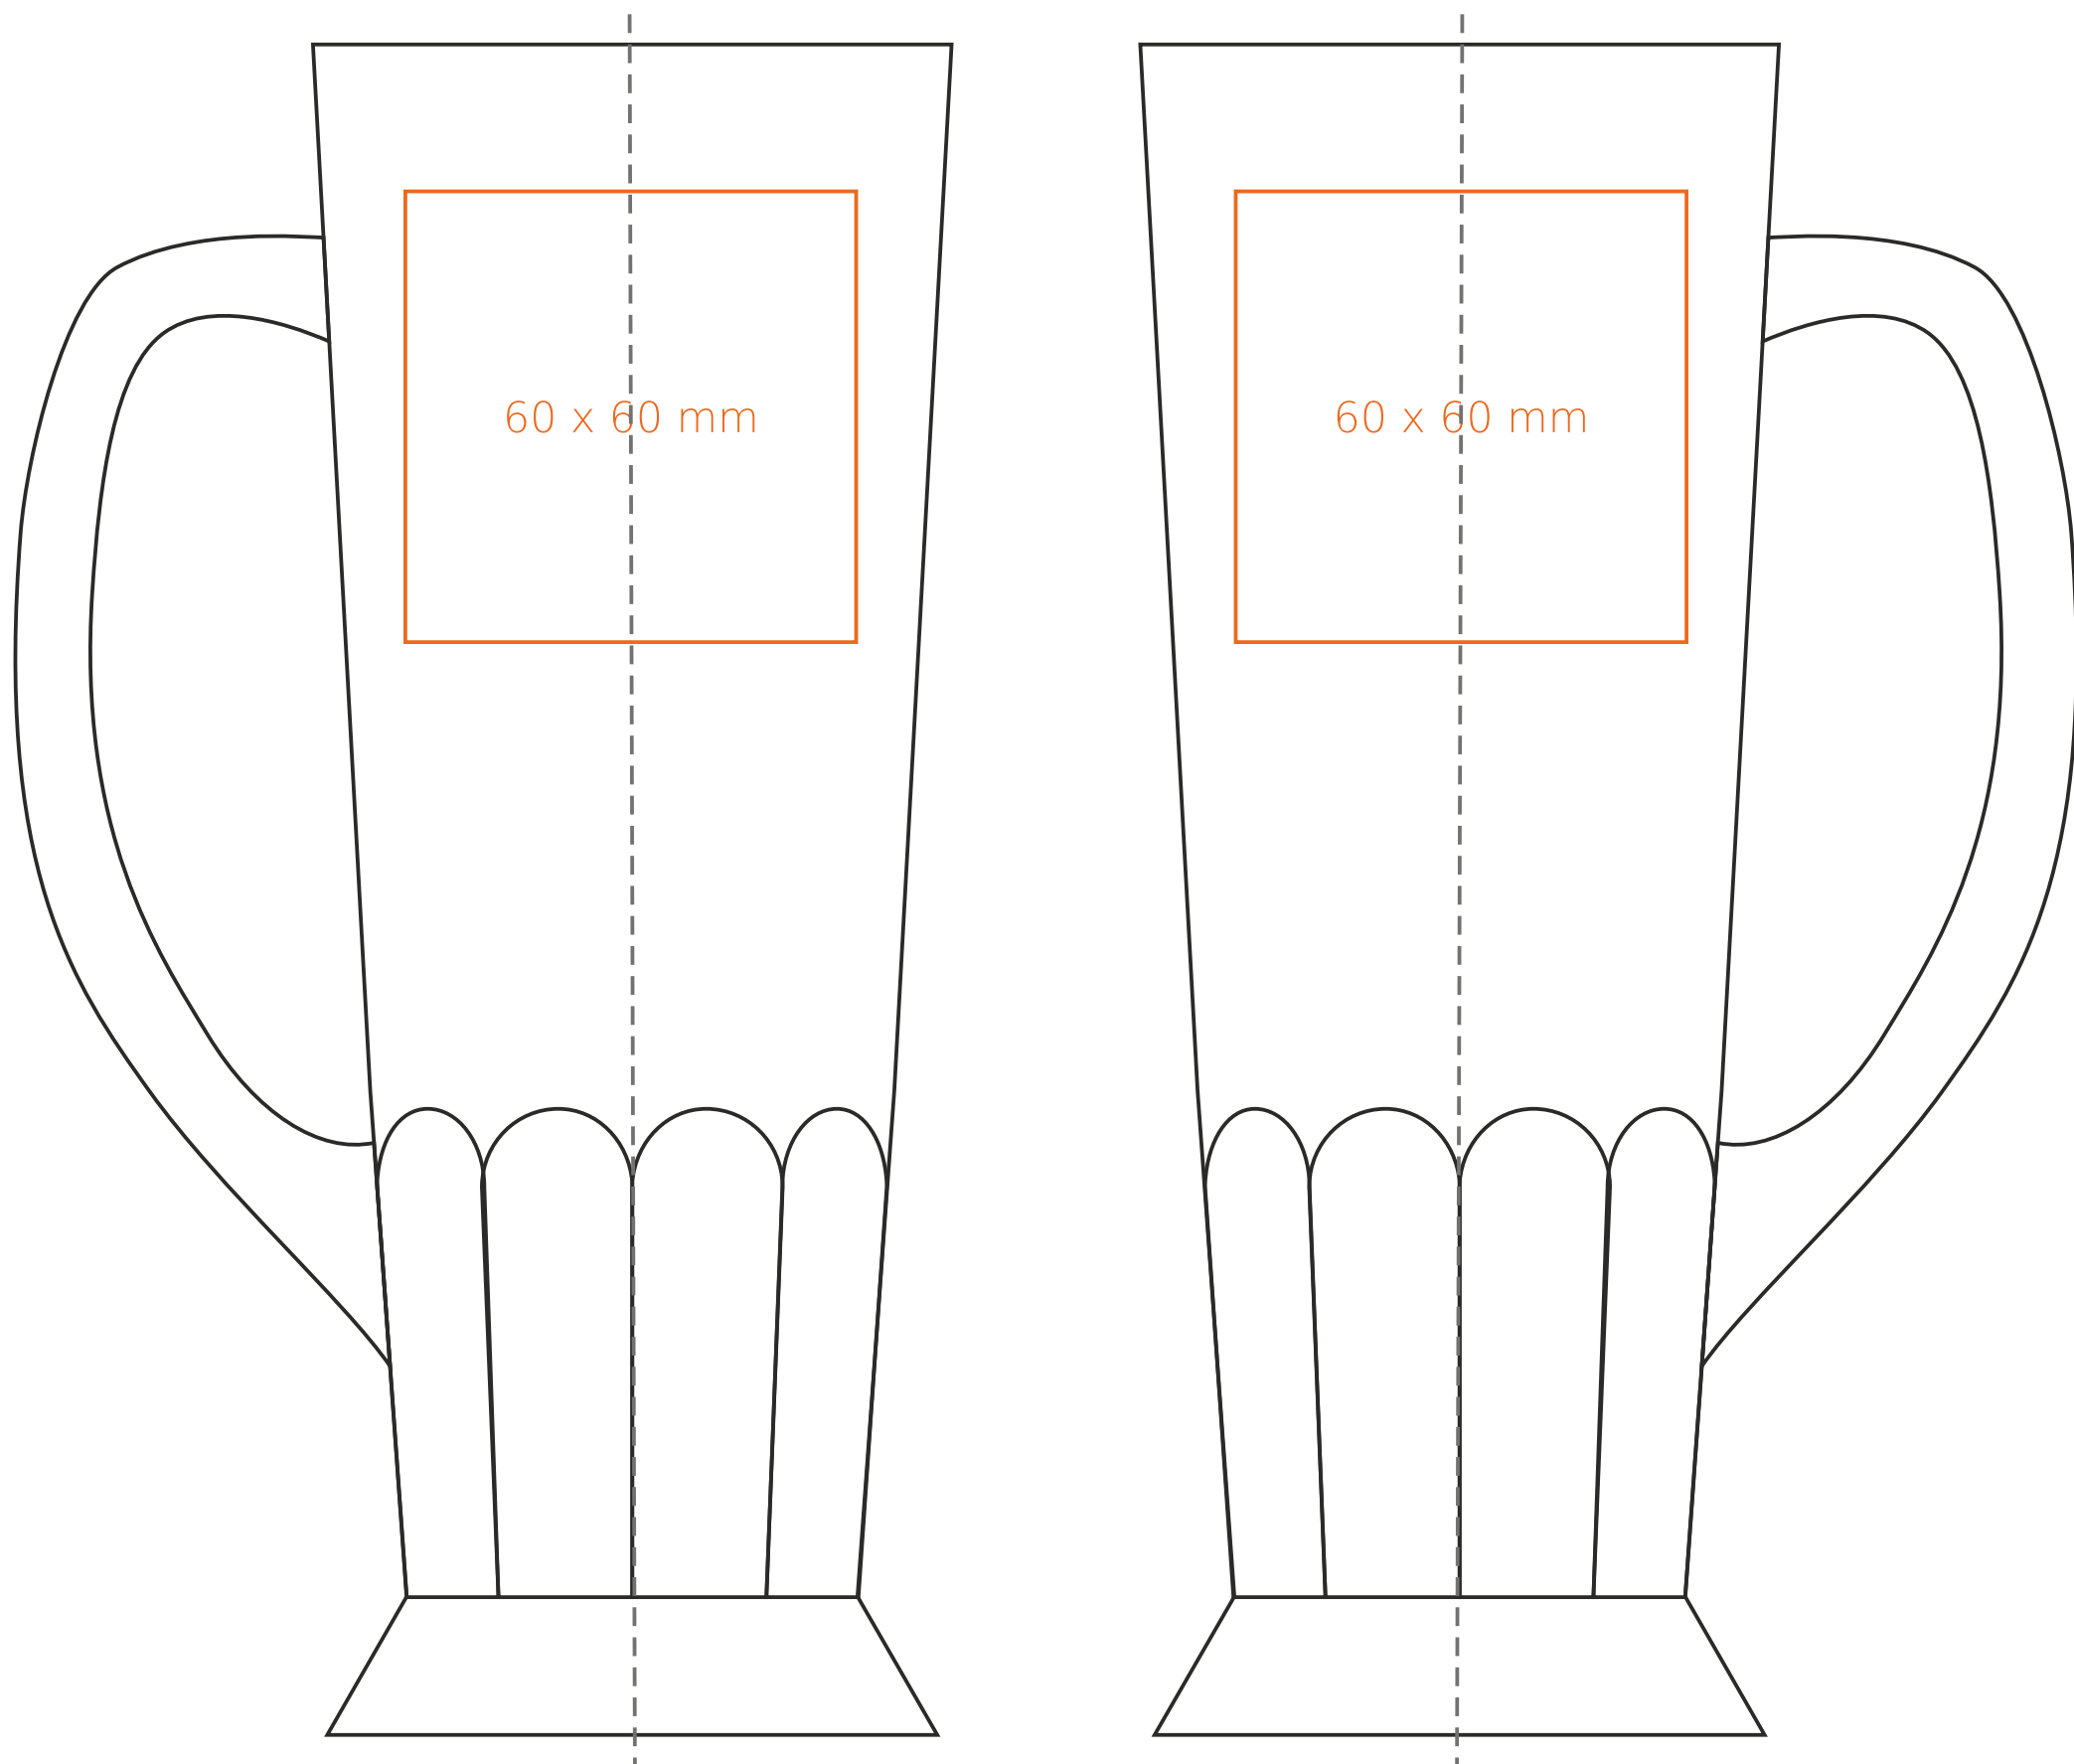

# B/410 Habsburg

500 ml / h: 225 mm / Ø 83 mm

\*Für Projekte mit Transferdruckverfahren außerhalb unserer Standarddruckfläche bitte unser Beratungsteam kontaktieren.

[Wie sollten die Projekte für den Druck vorbereitet werden](#)

Bedeutung

- Transferdruck
- Sensitive Touch